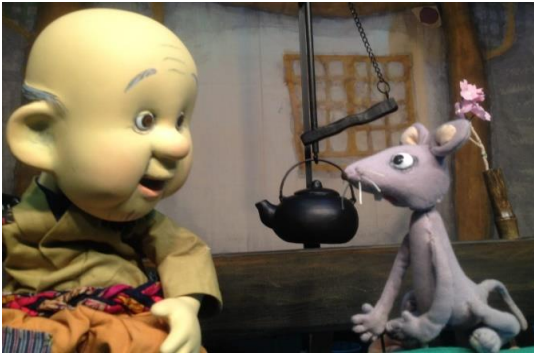

ひとみ座人形劇

今年も桜本保育園にひとみ座さんがやってきます☺
年3回行われるひとみ座人形劇。
楽しい時間をみんなで一緒に過ごしましょう！！

さん 三びきのくま

森のなかで女の子が
迷い込んだのは3びきのくまの
お家でした、。。

ねずみのすもう

月夜にねずみがお相撲だ。
なかなか勝てないやせねずみ。
がんばれやせねずみ！

ひにち: 5がつ 27にち (きんようび)

じかん: 10:00~11:00