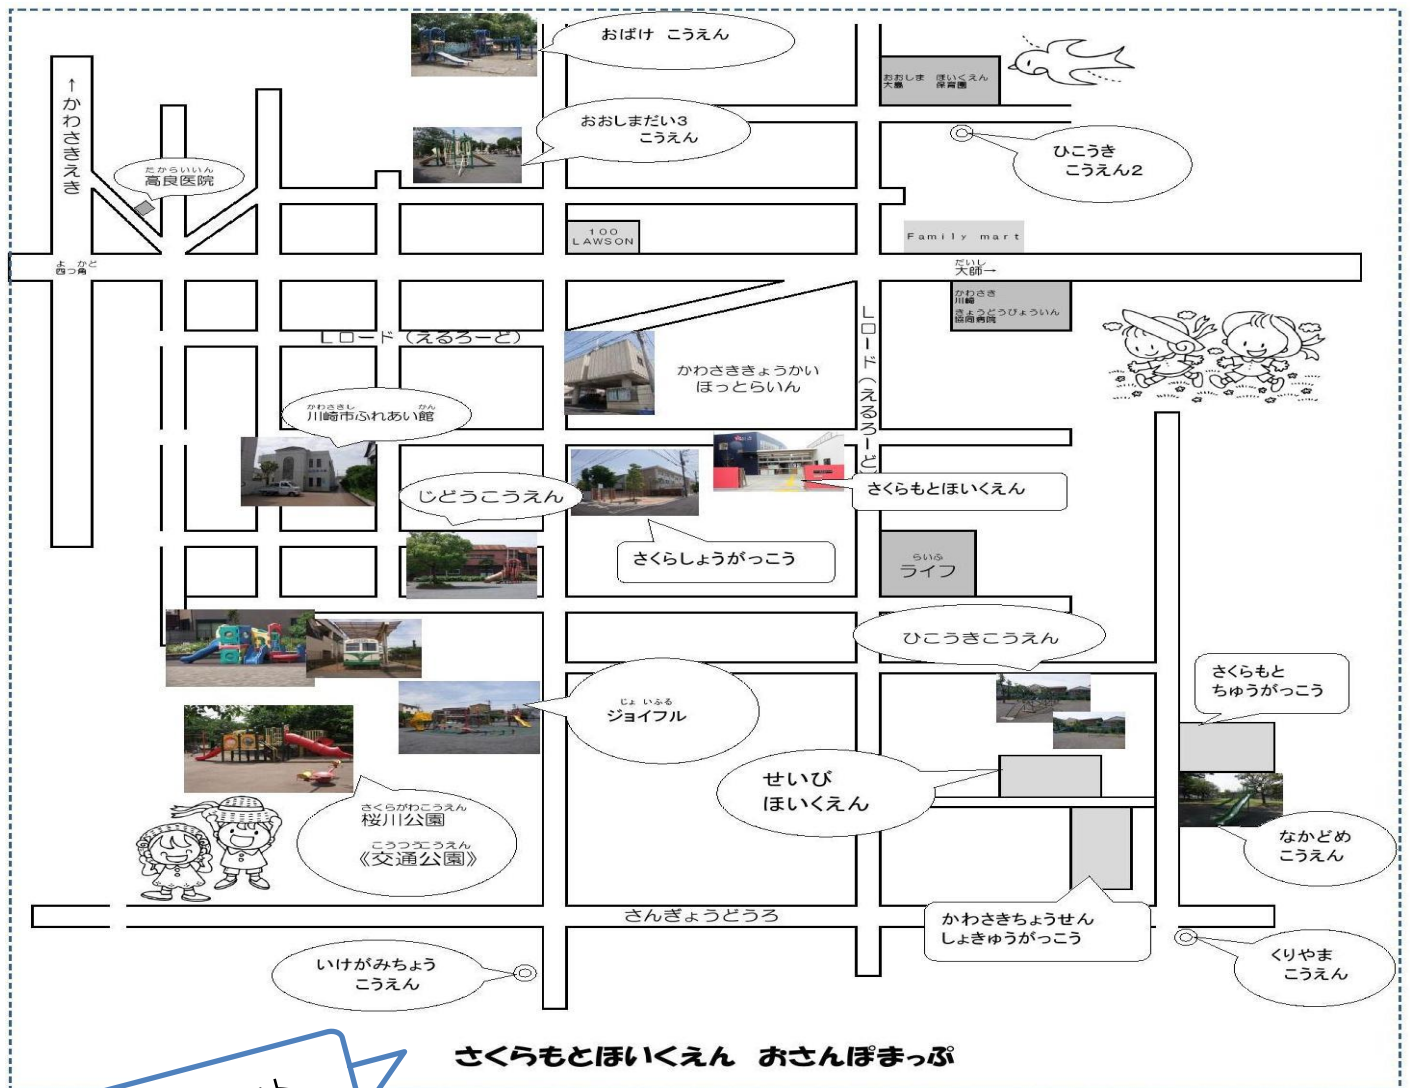

병아리 3名  
ちゅうりっぷ 6名  
무궁화 3名  
びよるむ 3名  
햇님 1名

☆新しいスタッフが はいります

週3日 4月8日～ (早番)  
週3日 4月16日～ (事務)

Noticias・通知・Tin tức

4月は おさんぽびより 公園で 黄色い帽子のこどもたちを 見かけたら 桜本のこどもたちかも？

さくらもとほいくえん おさんぽまっぷ

今月の フォト